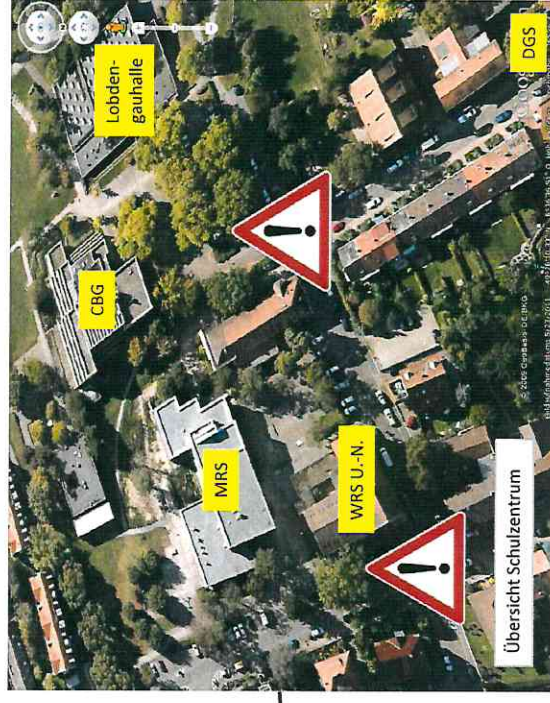

besondere Gefahrenstellen:  
Platz An der Linde / Schulumfeld

Die verwendeten Stadtpläne wurden der Stadt Ladenburg mit freundlicher Genehmigung des mediaprint infoverlages in Mering zur Verfügung gestellt.

besondere Gefahrenstellen:  
Schwarzkreuzstraße / Jahnstraße

Die verwendeten Stadtpläne wurden der Stadt Ladenburg mit freundlicher Genehmigung des mediaprint infoverlages in Mering zur Verfügung gestellt.

Schulwegeplan (Geh- und Radwege) für die Dalberg-Grundschule

Die verwendeten Stadtpläne wurden der Stadt Ladenburg mit freundlicher Genehmigung des mediaprint infoverlages in Mering zur Verfügung gestellt.