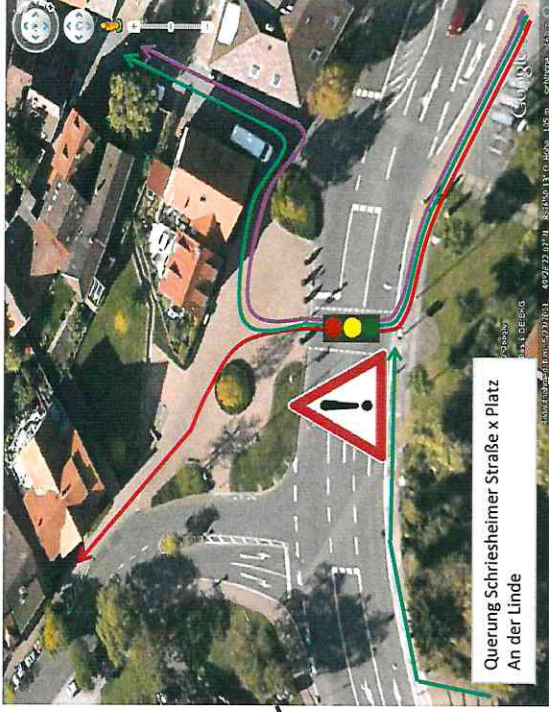

besondere Gefahrenstellen:  
Platz An der Linde / Schulumfeld

Die verwendeten Stadtpläne wurden der Stadt Ladenburg mit freundlicher Genehmigung des mediaprint infoverlages in Mering zur Verfügung gestellt.

besondere Gefahrenstellen:  
Schwarzkreuzstraße / Jahnstraße

Die verwendeten Stadtpläne wurden der Stadt Ladenburg mit freundlicher Genehmigung des mediaprint infoverlages in Mering zur Verfügung gestellt.

Schulwegeplan (Geh- und Radwege) für die Dalberg-Grundschule

Die verwendeten Stadtpläne wurden der Stadt Ladenburg mit freundlicher Genehmigung des mediaprint infoverlages in Mering zur Verfügung gestellt.