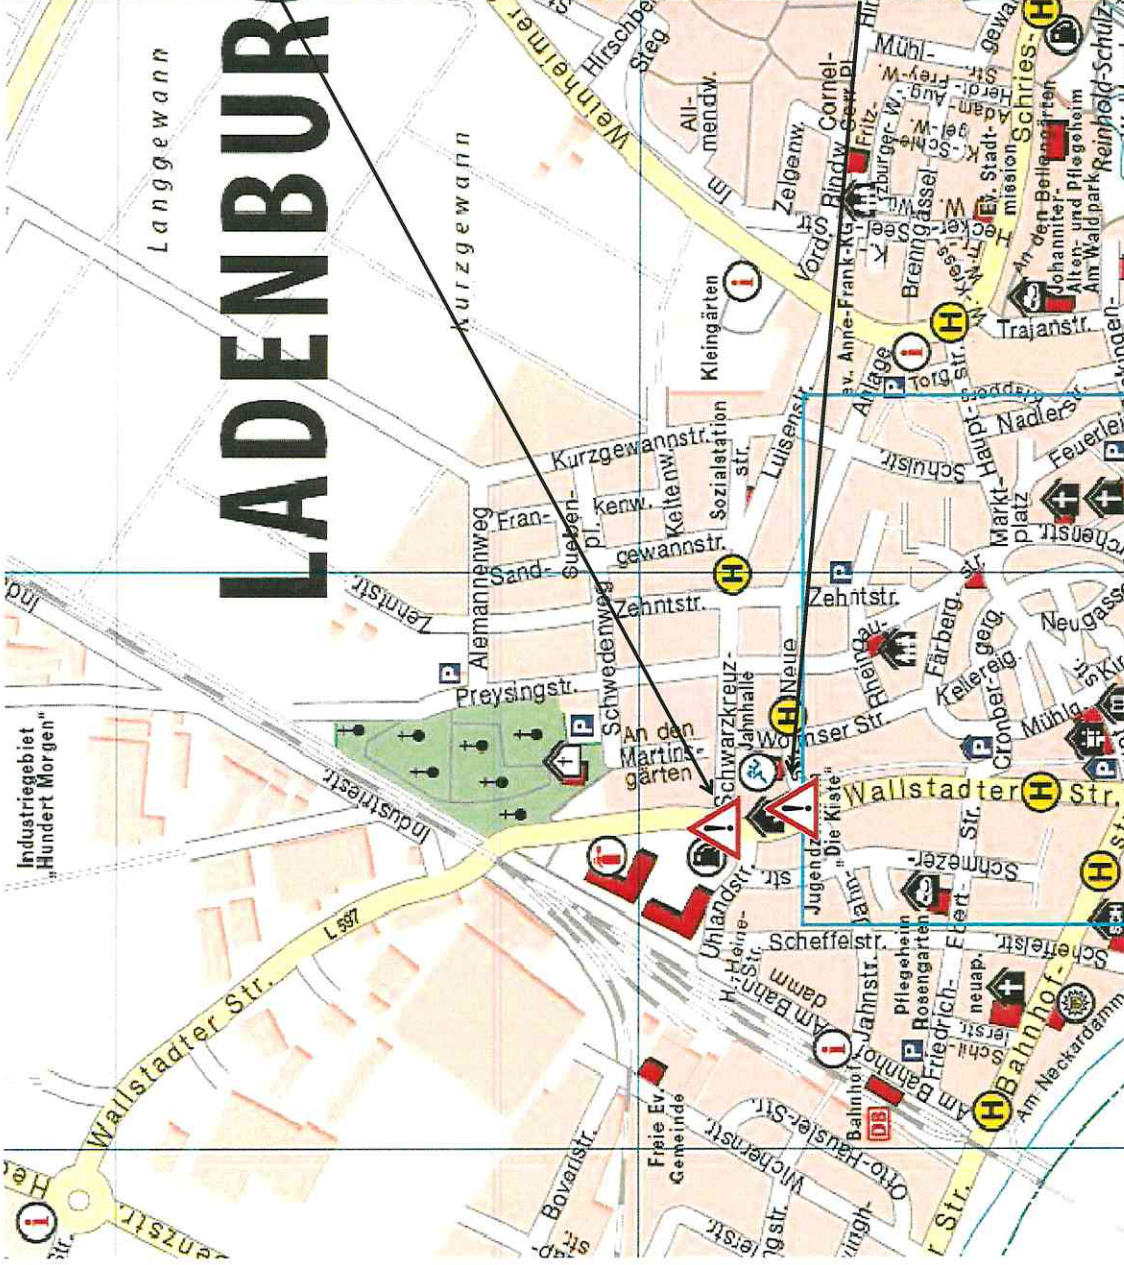

besondere Gefahrenstellen:  
Platz An der Linde / Schulumfeld

Die verwendeten Stadtpläne wurden der Stadt Ladenburg mit freundlicher Genehmigung des mediaprint infoverlages in Mering zur Verfügung gestellt.

besondere Gefahrenstellen:  
Schwarzkreuzstraße / Jahnstraße

Die verwendeten Stadtpläne wurden der Stadt Ladenburg mit freundlicher Genehmigung des mediaprint infoverlages in Mering zur Verfügung gestellt.

Schulwegeplan (Geh- und Radwege) für die Dalberg-Grundschule

Die verwendeten Stadtpläne wurden der Stadt Ladenburg mit freundlicher Genehmigung des mediaprint infoverlages in Mering zur Verfügung gestellt.