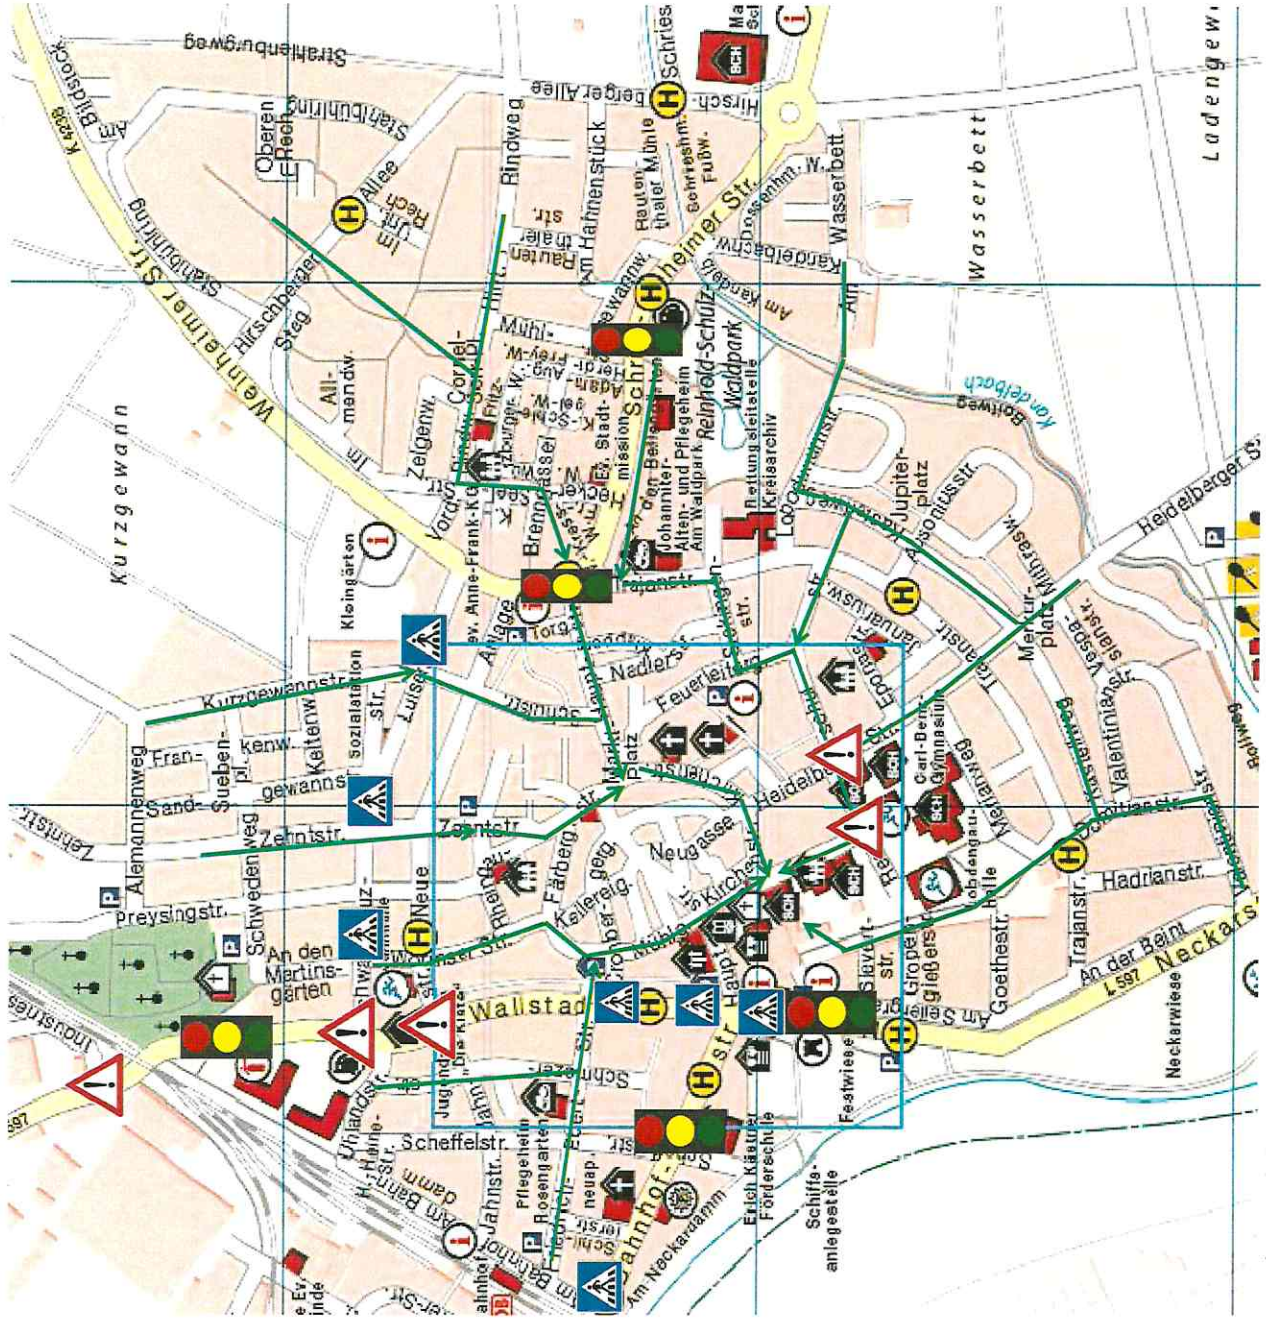

besondere Gefahrenstellen:  
Platz An der Linde / Schulumfeld

Die verwendeten Stadtpläne wurden der Stadt Ladenburg mit freundlicher Genehmigung des mediaprint infoverlages in Mering zur Verfügung gestellt.

besondere Gefahrenstellen:  
Schwarzkreuzstraße / Jahnstraße

Die verwendeten Stadtpläne wurden der Stadt Ladenburg mit freundlicher Genehmigung des mediaprint infoverlages in Mering zur Verfügung gestellt.

Schulwegeplan (Geh- und Radwege) für die Dalberg-Grundschule

Die verwendeten Stadtpläne wurden der Stadt Ladenburg mit freundlicher Genehmigung des mediaprint infoverlages in Mering zur Verfügung gestellt.