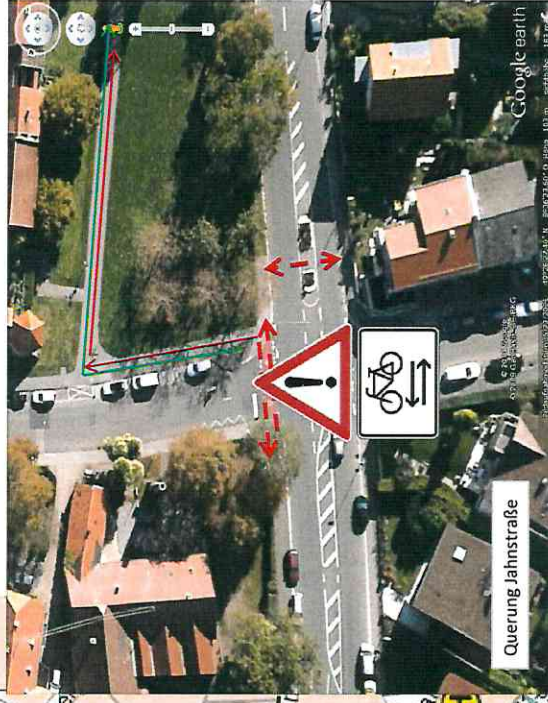

besondere Gefahrenstellen:  
Platz An der Linde / Schulumfeld

Die verwendeten Stadtpläne wurden der Stadt Ladenburg mit freundlicher Genehmigung des mediaprint infoverlages in Mering zur Verfügung gestellt.

besondere Gefahrenstellen:  
Schwarzkreuzstraße / Jahnstraße

Die verwendeten Stadtpläne wurden der Stadt Ladenburg mit freundlicher Genehmigung des mediaprint infoverlages in Mering zur Verfügung gestellt.

Schulwegeplan (Geh- und Radwege) für die Dalberg-Grundschule

Die verwendeten Stadtpläne wurden der Stadt Ladenburg mit freundlicher Genehmigung des mediaprint infoverlages in Mering zur Verfügung gestellt.