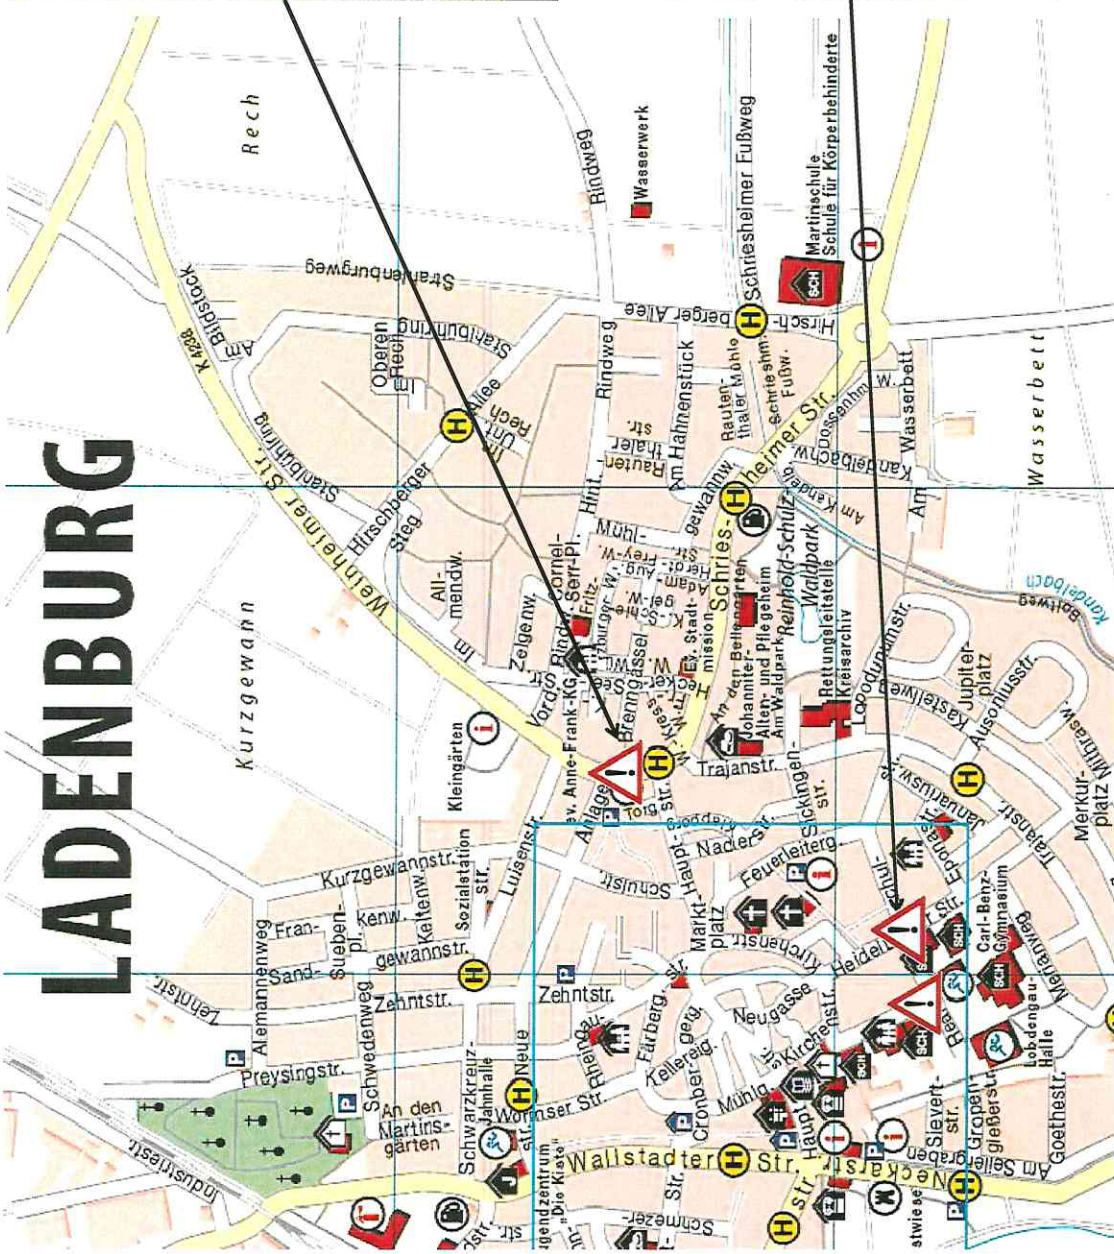

besondere Gefahrenstellen:  
Platz An der Linde / Schulumfeld

Die verwendeten Stadtpläne wurden der Stadt Ladenburg mit freundlicher Genehmigung des mediaprint infoverlages in Mering zur Verfügung gestellt.

besondere Gefahrenstellen:  
Schwarzkreuzstraße / Jahnstraße

Die verwendeten Stadtpläne wurden der Stadt Ladenburg mit freundlicher Genehmigung des mediaprint infoverlages in Mering zur Verfügung gestellt.

Schulwegeplan (Geh- und Radwege) für die Dalberg-Grundschule

Die verwendeten Stadtpläne wurden der Stadt Ladenburg mit freundlicher Genehmigung des mediaprint infoverlages in Mering zur Verfügung gestellt.