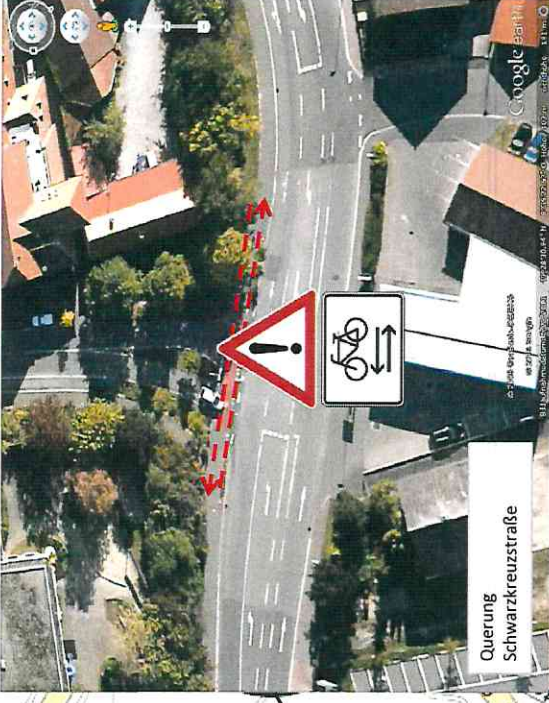

besondere Gefahrenstellen:  
Platz An der Linde / Schulumfeld

Die verwendeten Stadtpläne wurden der Stadt Ladenburg mit freundlicher Genehmigung des mediaprint infoverlages in Mering zur Verfügung gestellt.

besondere Gefahrenstellen:  
Schwarzkreuzstraße / Jahnstraße

Die verwendeten Stadtpläne wurden der Stadt Ladenburg mit freundlicher Genehmigung des mediaprint infoverlages in Mering zur Verfügung gestellt.

Schulwegeplan (Geh- und Radwege) für die Dalberg-Grundschule

Die verwendeten Stadtpläne wurden der Stadt Ladenburg mit freundlicher Genehmigung des mediaprint infoverlages in Mering zur Verfügung gestellt.